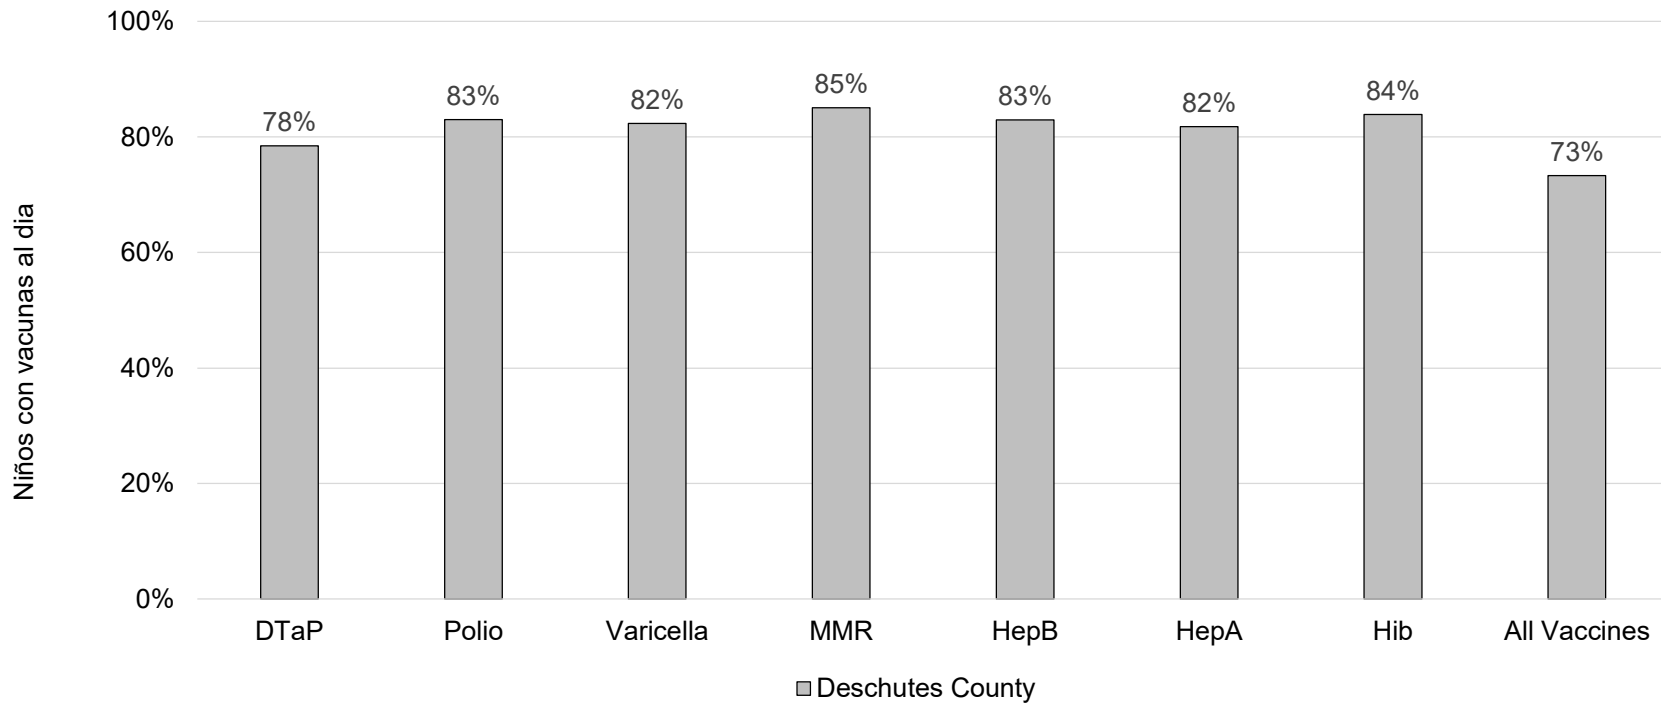

Cuántos niños menores de edad escolar* están al día con vacunas en su condado?

*Niños de 19 meses de edad en 13/01/2021 hasta 5 años de edad efectivo 01/09/2020

Fecha de evaluación: 01/03/2021

Fuente de datos: Oregon Alert IIS